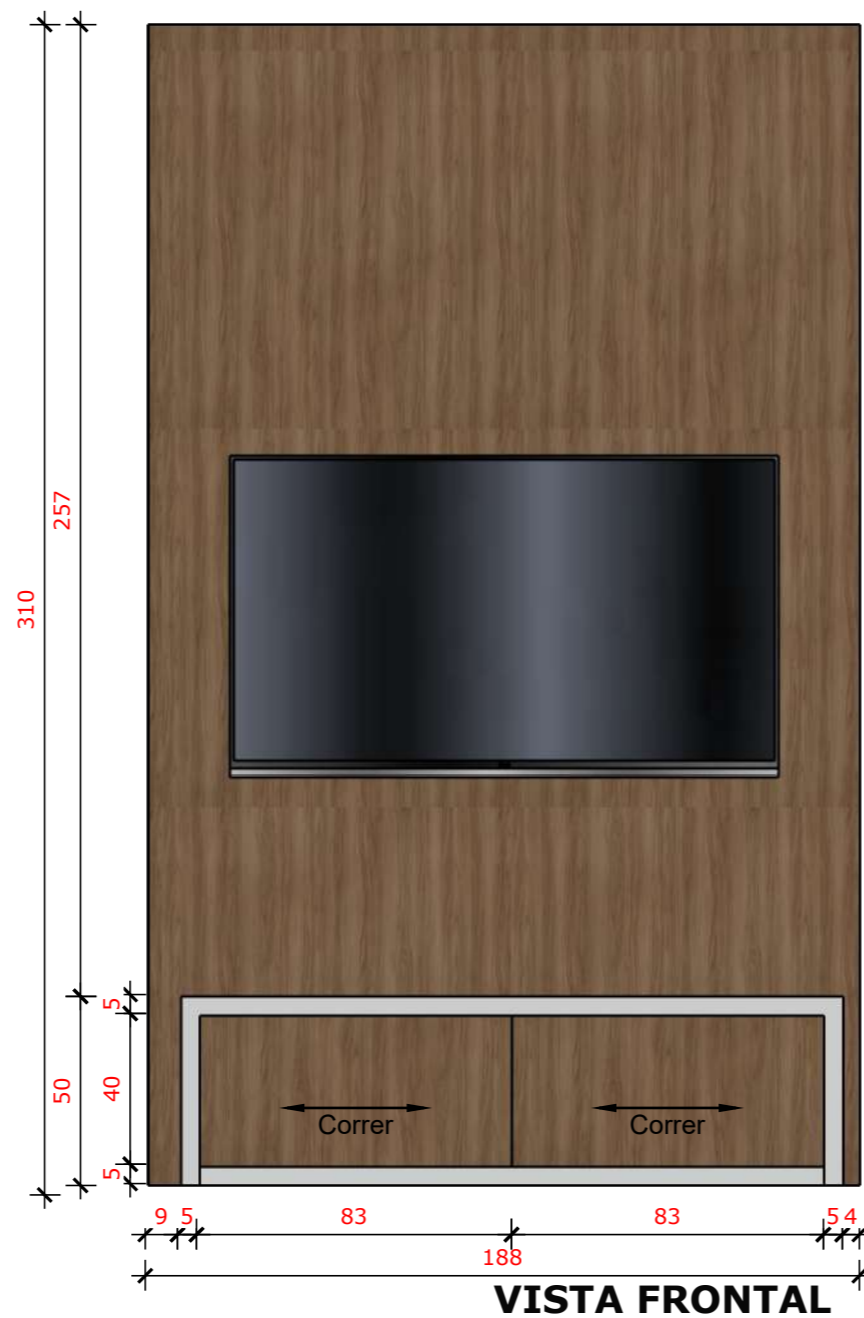

MÓVEL 07

OBSERVAÇÕES:

Sempre utilizar amortecedores de batida para gavetas e portas.
Prever passa fios.

MARCENARIA:

As medidas estão em centímetros.
Não nos responsabilizamos pela precisão das medidas,
a marcenaria deve realizar medição no local para conferência das medidas.

RESERVADO TODOS OS DIREITOS AUTORAIS

Prefeitura Municipal de Augusto Pestana
Secretaria de Administração

OBRA
Mobiliário Centro Administrativo
Darci Sallet

PREFEITO
Sérgio L. Neuberger

DESIGNER DE INTERIORES
Nadine Jantsch
CFT: 03126778046

LOCAL
Gabinete do Prefeito

09