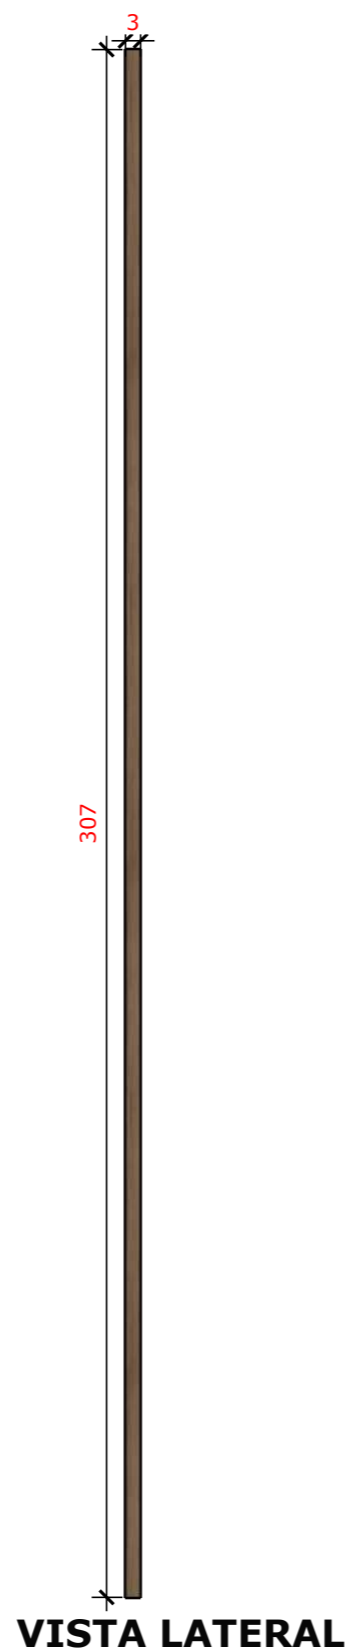

MÓVEL 05

MARCENARIA: As medidas estão em centímetros.
Não nos responsabilizamos pela precisão das medidas,
a marcenaria deve realizar medição no local para conferência das medidas.