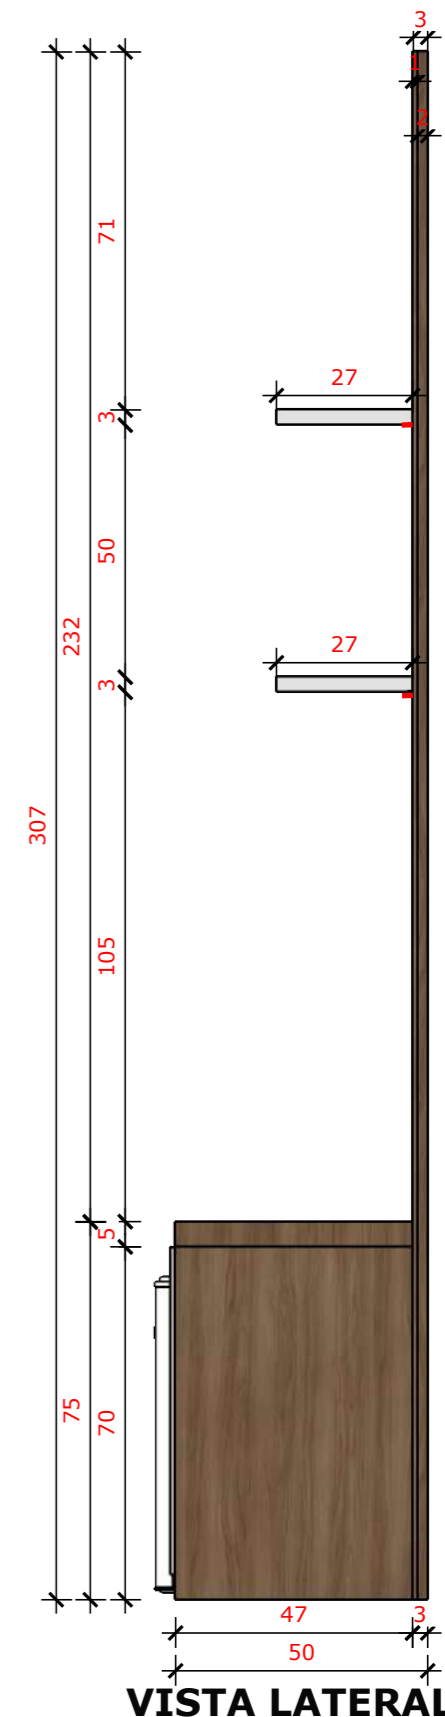

MÓVEL 08

OBSERVAÇÕES:

Sempre utilizar amortecedores de batida para gavetas e portas.

MARCENARIA: As medidas estão em centímetros.

Não nos responsabilizamos pela precisão das medidas, a marcenaria deve realizar medição no local para conferência das medidas.

----- Iluminação LED 3000K

RESERVADO TODOS OS DIREITOS AUTORAIS

Prefeitura Municipal de Augusto Pestana
Secretaria de Administração

OBRA
Mobiliário Centro Administrativo
Darci Sallet

PREFEITO
Sérgio L. Neuberger

DESIGNER DE INTERIORES
Nadine Jantsch
CFT: 03126778046

LOCAL
Gabinete do Prefeito