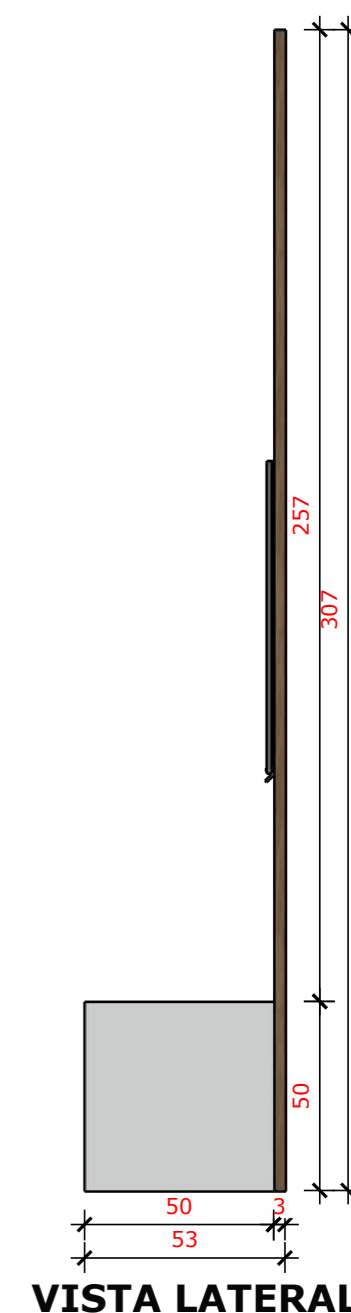

MÓVEL 07

OBSERVAÇÕES:

Sempre utilizar amortecedores de batida para gavetas e portas.
Prever passa fios.

MARCENARIA:

As medidas estão em centímetros.
Não nos responsabilizamos pela precisão das medidas,
a marcenaria deve realizar medição no local para conferência das medidas.

RESERVADO TODOS OS DIREITOS AUTORAIS

Prefeitura Municipal de Augusto Pestana
Secretaria de Administração

OBRA
Mobiliário Centro Administrativo
Darci Sallet

PREFEITO
Sérgio L. Neuberger

DESIGNER DE INTERIORES
Nadine Jantsch
CFT: 03126778046

LOCAL
Gabinete do Prefeito

09