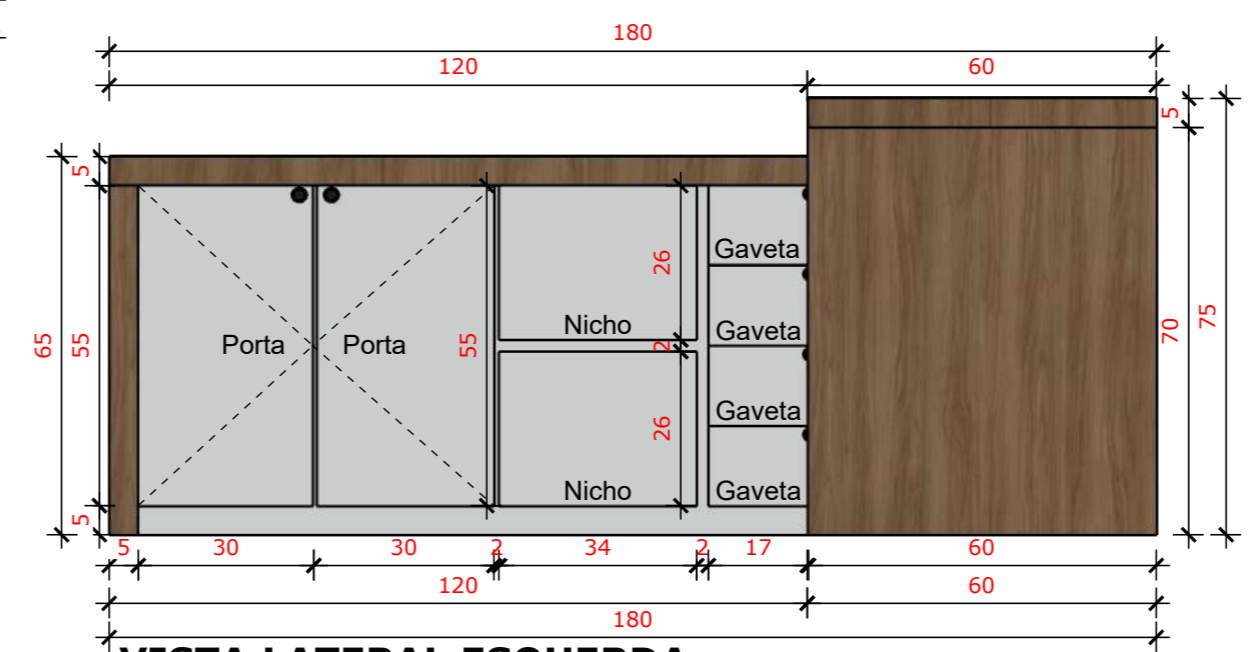

VISTA DE TOPO

VISTA LATERAL ESQUERDA