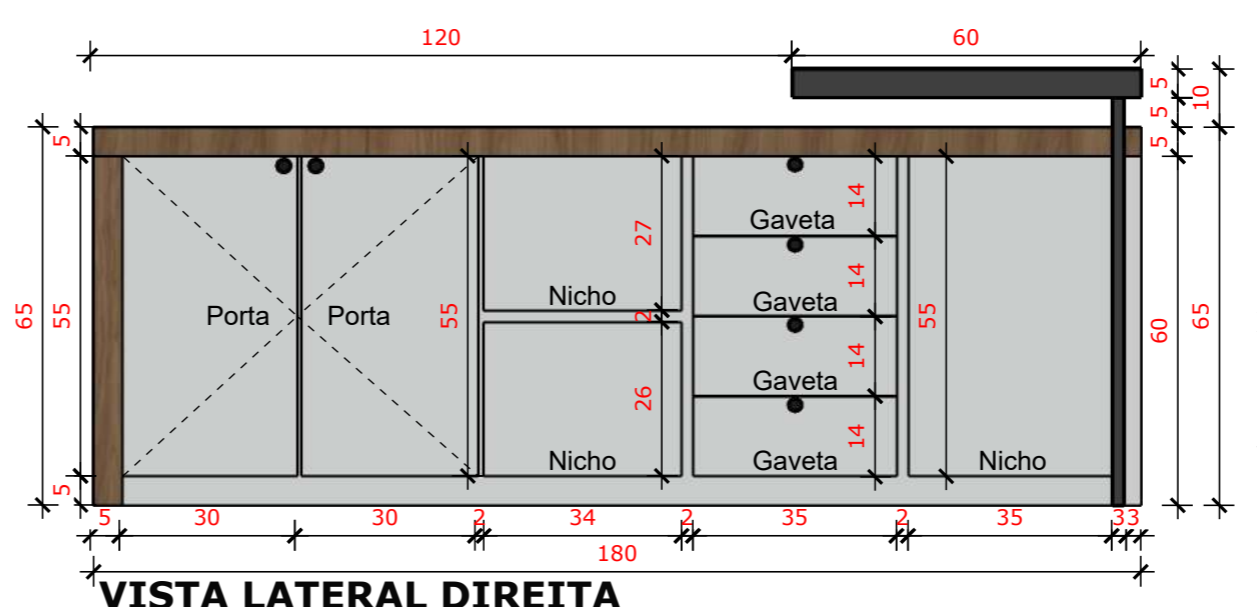

VISTA LATERAL DIREITA

--- Iluminação LED 3000K

OBSERVAÇÕES:
Sempre utilizar amortecedores de batida para gavetas e portas.
Prever 02 passa fios na mesa (um próximo ao computador e outro próximo a impressora).

MARCENARIA: As medidas estão em centímetros.
Não nos responsabilizamos pela precisão das medidas, a marcenaria deve realizar medição no local para conferência das medidas.

RESERVADO TODOS OS DIREITOS AUTORAIS

Prefeitura Municipal de Augusto Pestana
Secretaria de Administração

OBRA
Mobiliário Centro Administrativo
Darci Sallet

PREFEITO
Sérgio L. Neuberger

DESIGNER DE INTERIORES
Nadine Jantsch
CFT: 03126778046

LOCAL
Gabinete do Prefeito