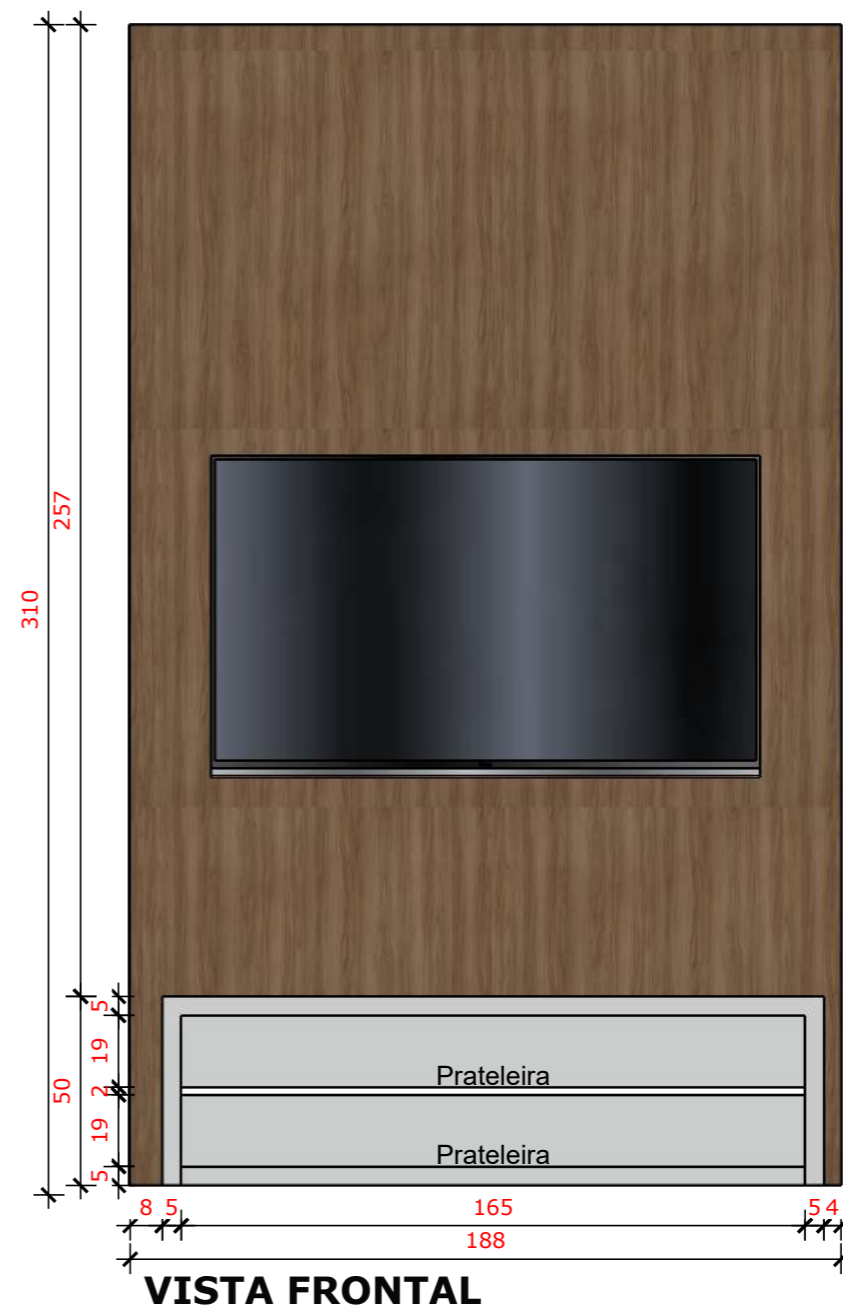

MÓVEL 07

OBSERVAÇÕES:

Sempre utilizar amortecedores de batida para gavetas e portas.
Prever passa fios.

MARCENARIA:

As medidas estão em centímetros.
Não nos responsabilizamos pela precisão das medidas,
a marcenaria deve realizar medição no local para conferência das medidas.

RESERVADO TODOS OS DIREITOS AUTORAIS

Prefeitura Municipal de Augusto Pestana
Secretaria de Administração

OBRA
Mobiliário Centro Administrativo
Darci Sallet

PREFEITO
Sérgio L. Neuberger

DESIGNER DE INTERIORES
Nadine Jantsch
CFT: 03126778046

LOCAL
Gabinete do Prefeito

09