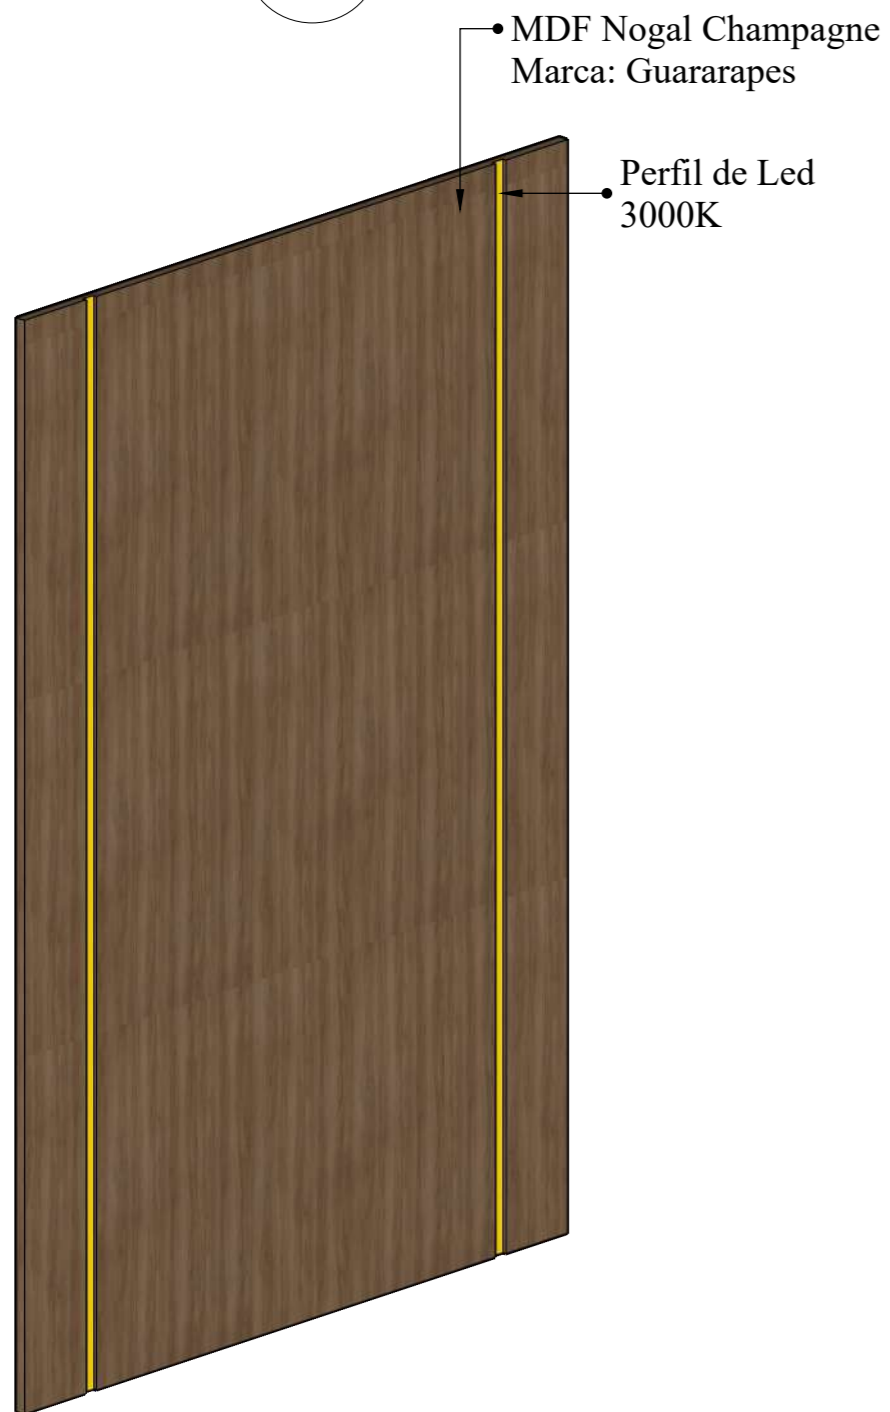

MÓVEL 05

MARCENARIA: As medidas estão em centímetros.
Não nos responsabilizamos pela precisão das medidas,
a marcenaria deve realizar medição no local para conferência das medidas.