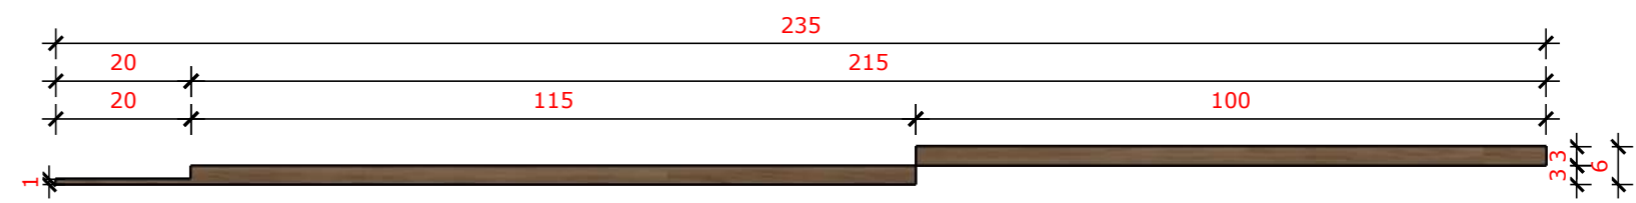

LOCAL
 Gabinete do Prefeito

• MDF Nogal Champagne
 Marca: Guararapes

VISTA DE TOPO

VISTA LATERAL

VISTA FRONTAL

MARCENARIA: As medidas estão em centímetros.
 Não nos responsabilizamos pela precisão das medidas,
 a marcenaria deve realizar medição no local para conferência das medidas.