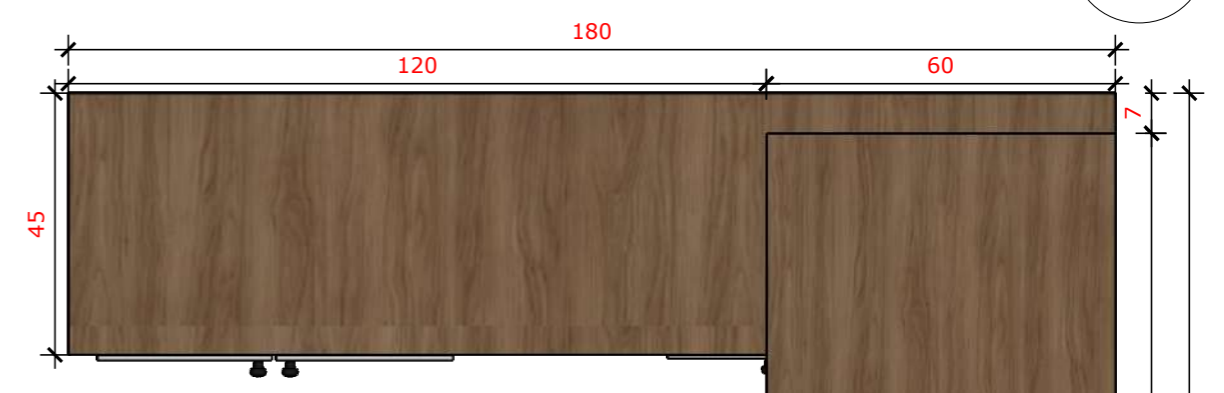

MÓVEL 02

VISTA LATERAL DIREITA

VISTA FRONTAL

VISTA POSTERIOR

VISTA DE TOPO

VISTA LATERAL ESQUERDA

VISTA LATERAL DIREITA

--- Iluminação LED 3000K