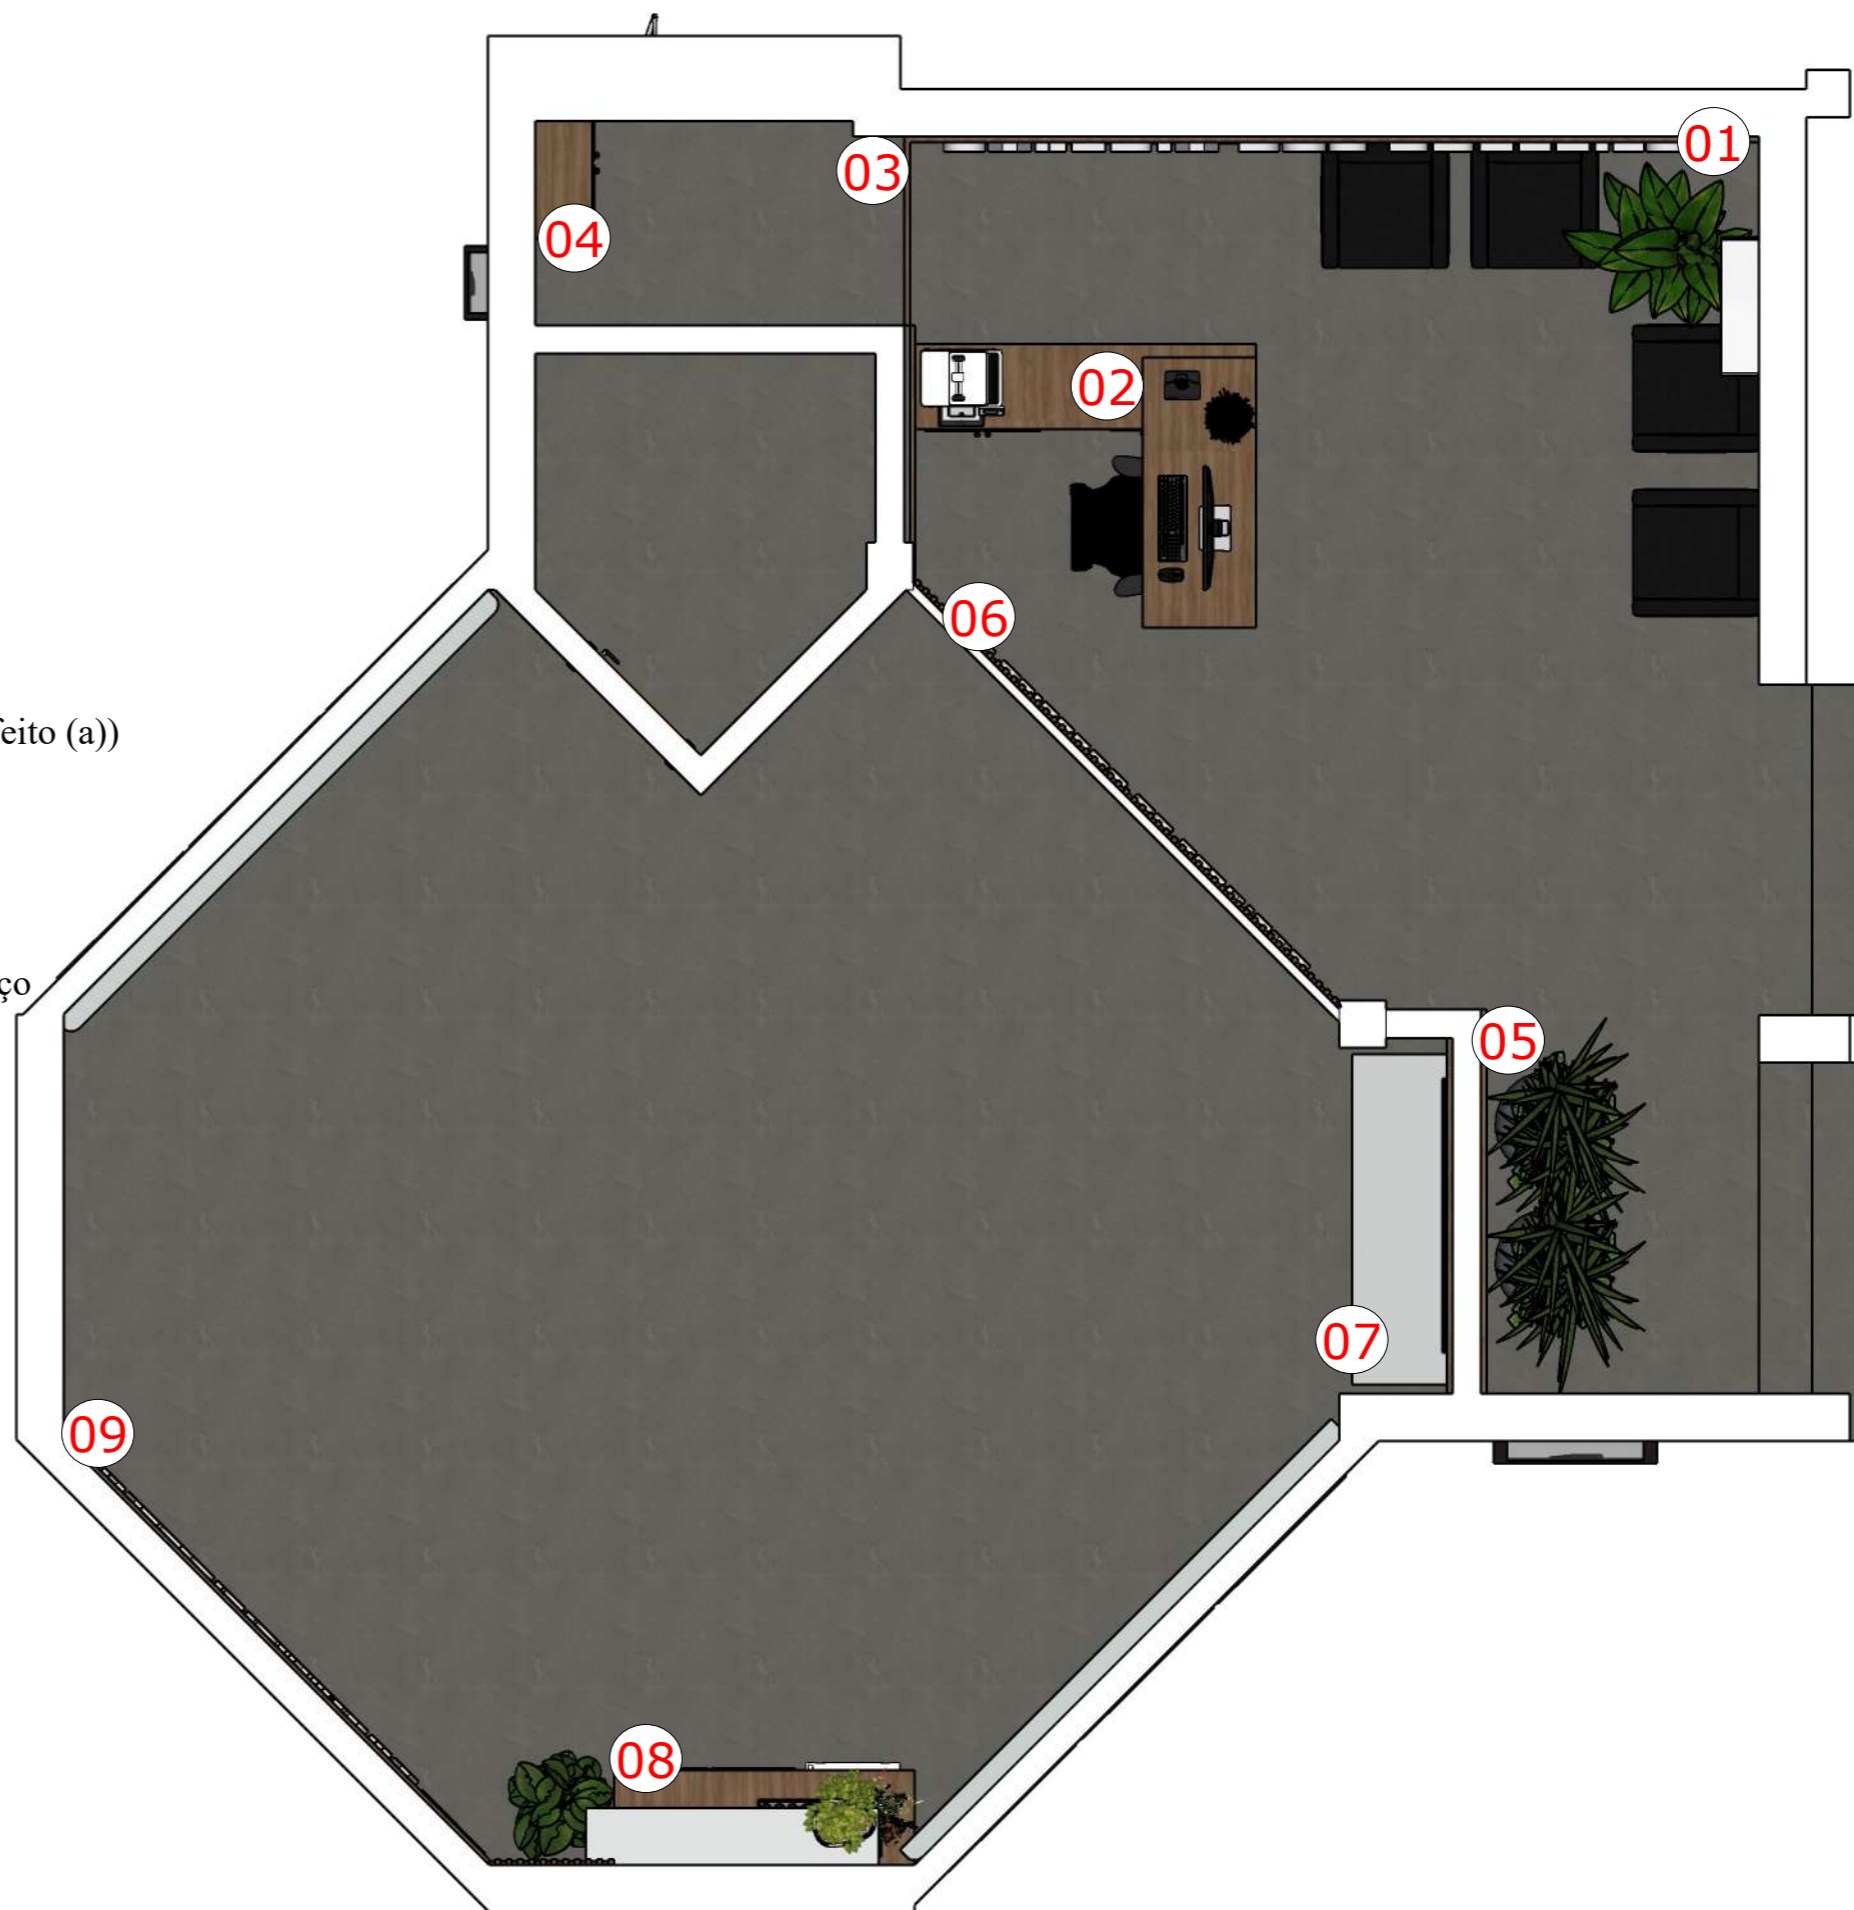

01 MÓVEL 01:
Painel com letreiro (Galeria dos Prefeitos)

02 MÓVEL 02:
Mesa da Assessora de Gabinete

03 MÓVEL 03:
Painel com porta de correr oculta

04 MÓVEL 04:
Armário de duas portas de giro

05 MÓVEL 05:
Painel decorativo

06 MÓVEL 06:
Painel ripado de fechamento com letreiro (Gabinete do Prefeito (a))

07 MÓVEL 07:
Painel de TV e rack com duas portas de correr

08 MÓVEL 08:
Prateleiras e armário baixo de duas portas de giro com espaço vazado para frigobar

MARCENARIA: As medidas estão em centímetros.

Não nos responsabilizamos pela precisão das medidas,
a marcenaria deve realizar medição no local para conferência das medidas.

00 PLANTA BAIXA GABINETE DO PREFEITO
escala: 1/40
RESERVADO TODOS OS DIREITOS AUTORAIS