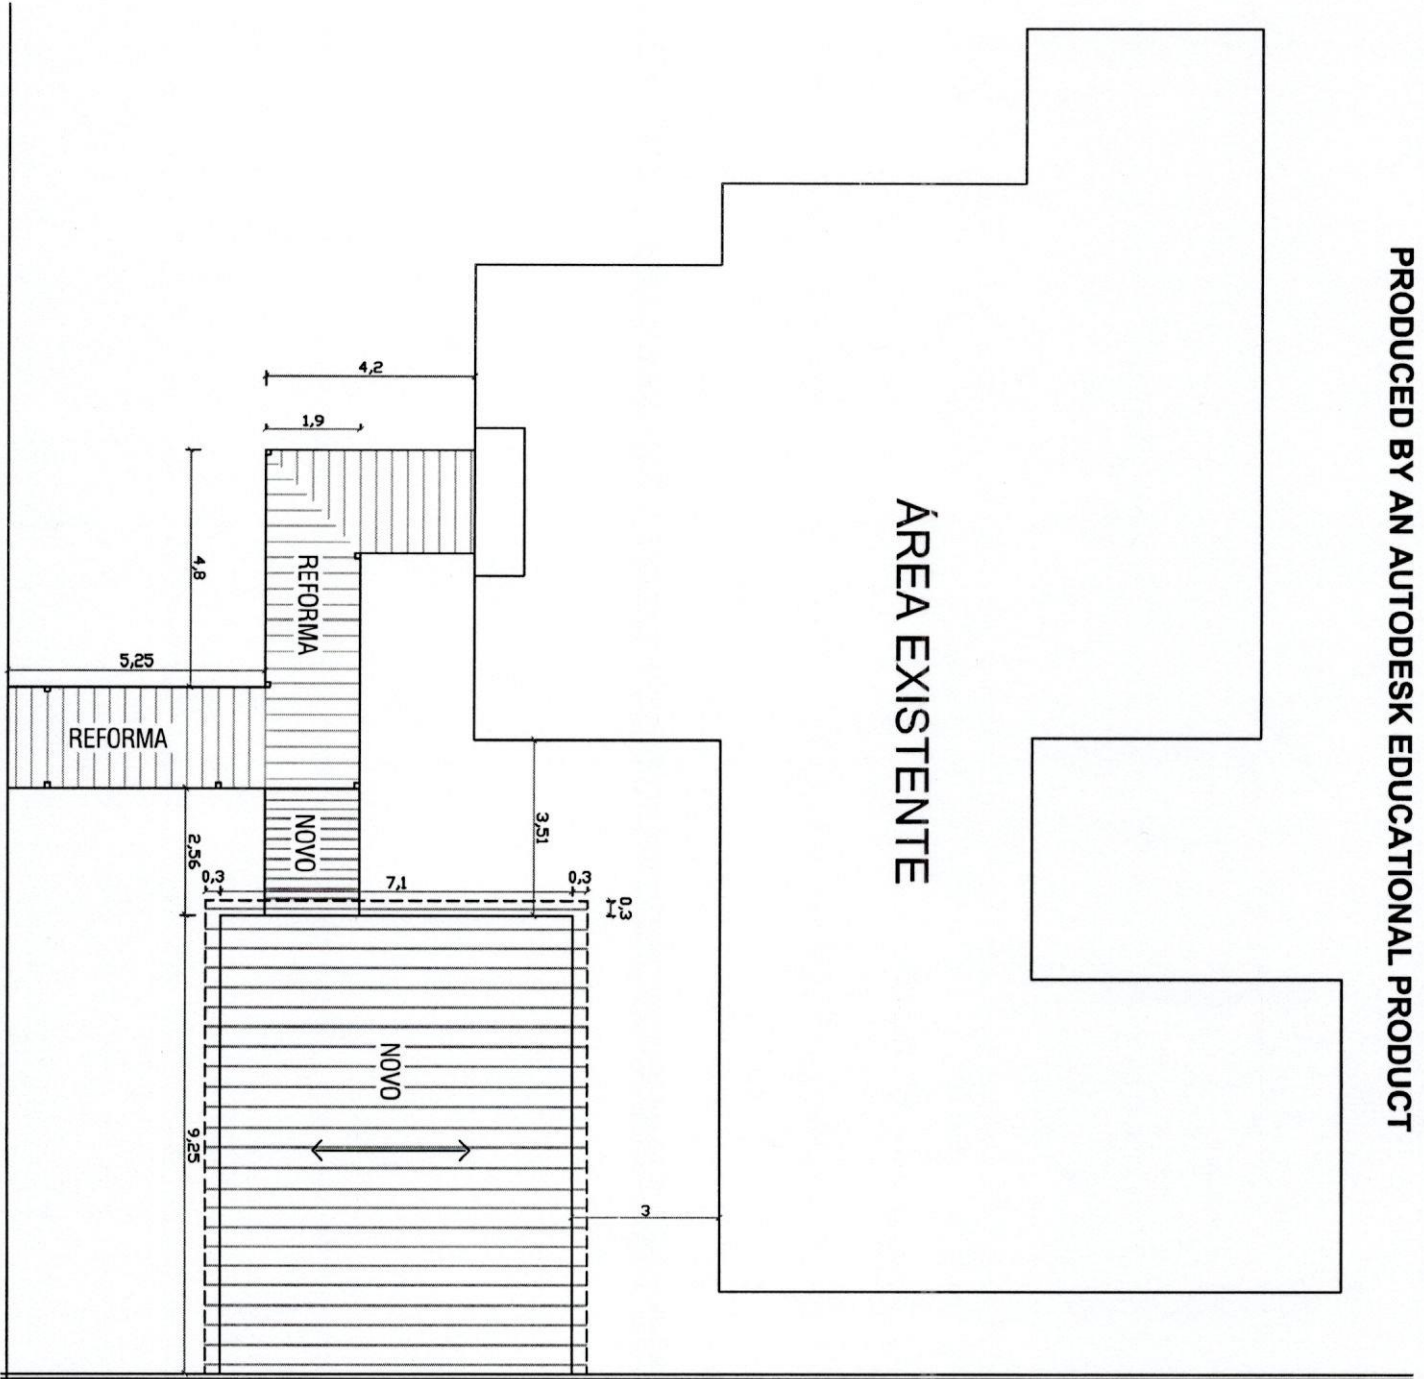

PRODUCED BY AN AUTODESK EDUCATIONAL PRODUCT

PRODUCED BY AN AUTODESK EDUCATIONAL PRODUCT

Uma da Esperança