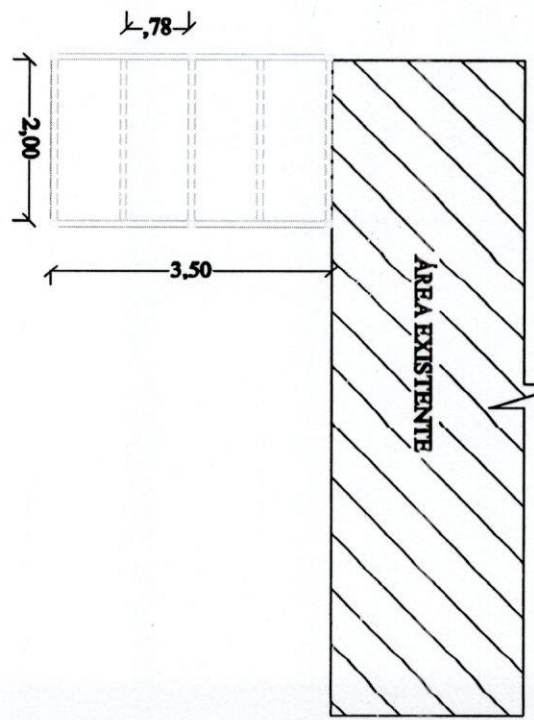

V. SUPERIOR